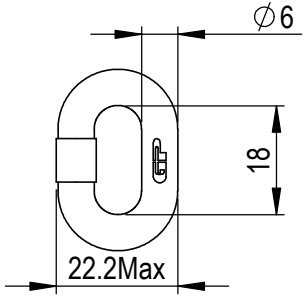

Green Pin® Lifting Chain GR10
 Group : UCHAIN
 Part : GPUCHAIN6
 WLL : 1.4t

1

1

2

2

3

3

4

Title **Green Pin® Lifting Chain GR10** Remark
 UCHAIN
 GPUCHAIN6

P.O. Box 57, 3360 AB Sliedrecht (The Netherlands)
 Industrieweg 6, 3361 HJ Sliedrecht
 Tel. +31(0)184-413300 www.greenpin.com

Format	A4	
Scale	1:1.25	
Drawing number	7921	Rev.
		A